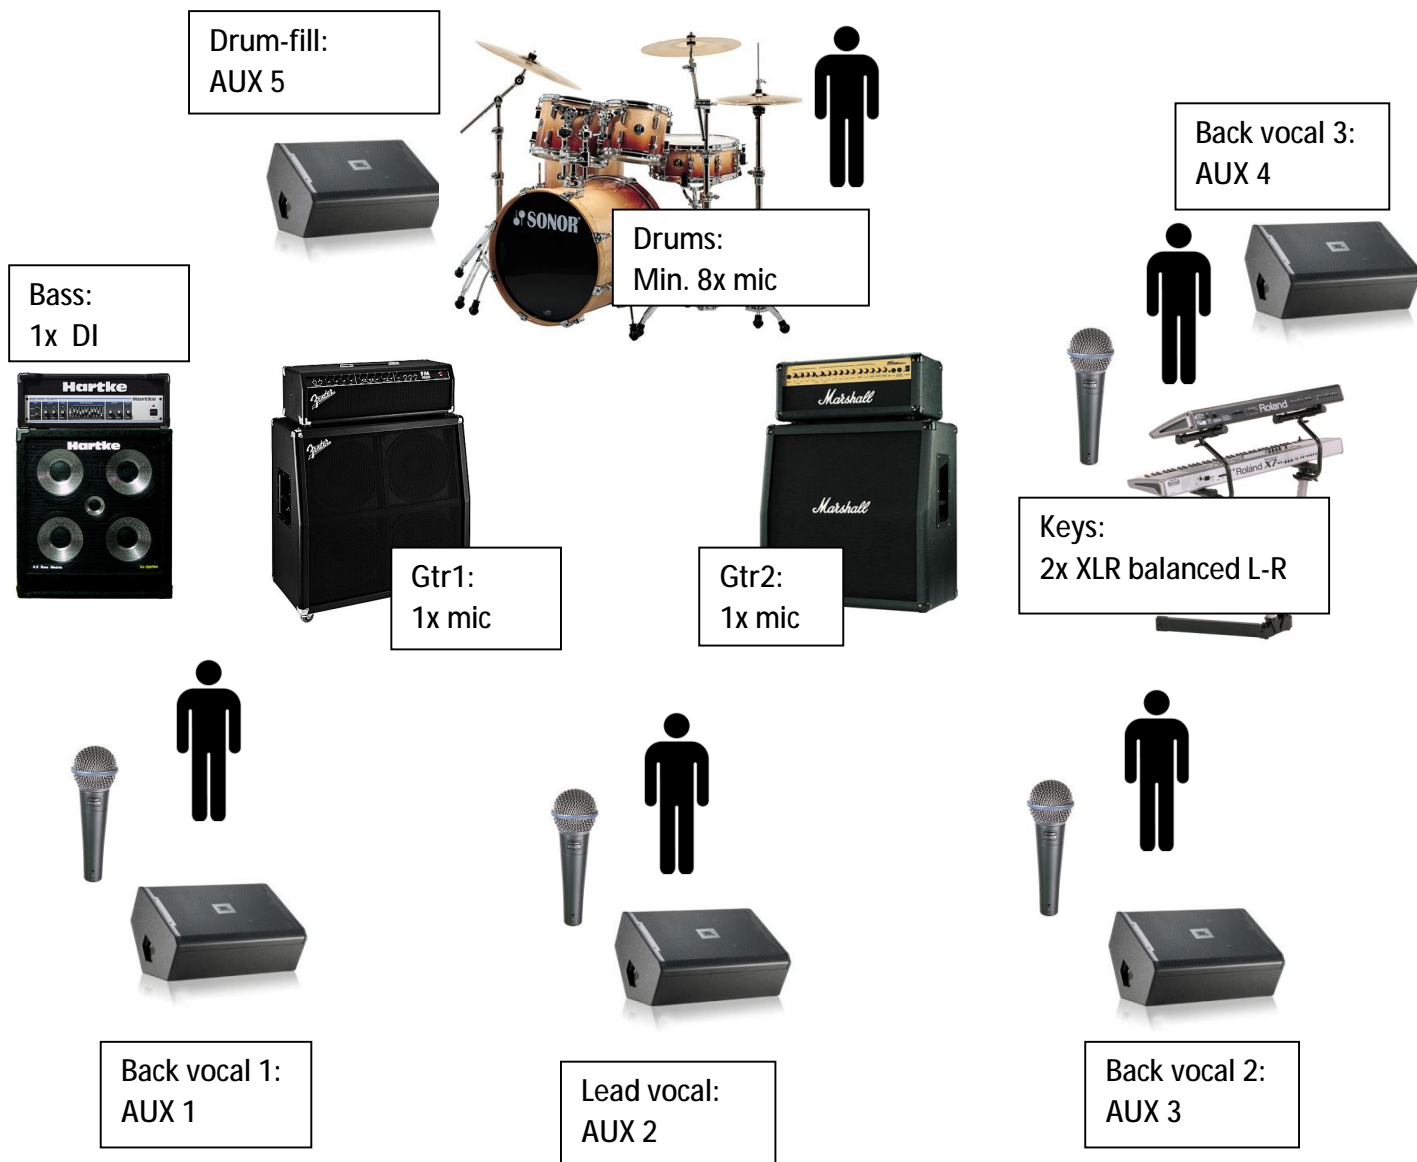

EXIT

Stageplan

Exit – Žďár nad Sázavou

manager: Radim Pibil

tel. +420 777 558 787

e-mail: exit@exitrock.cz

Input list:

1. Kick
2. Snare up
3. Snare dn
4. Hihat
5. Tom 1
6. Tom 2
7. Tom 3
- 8., 9. Overhead

10. Bass
11. Gtr1
12. Gtr2
- 13., 14. Keys
- 15.-18. Vocal

5 x AUX, podium min. 6x4m

Ohledně technických podmínek se obraťte na tel. +420 777 609 513